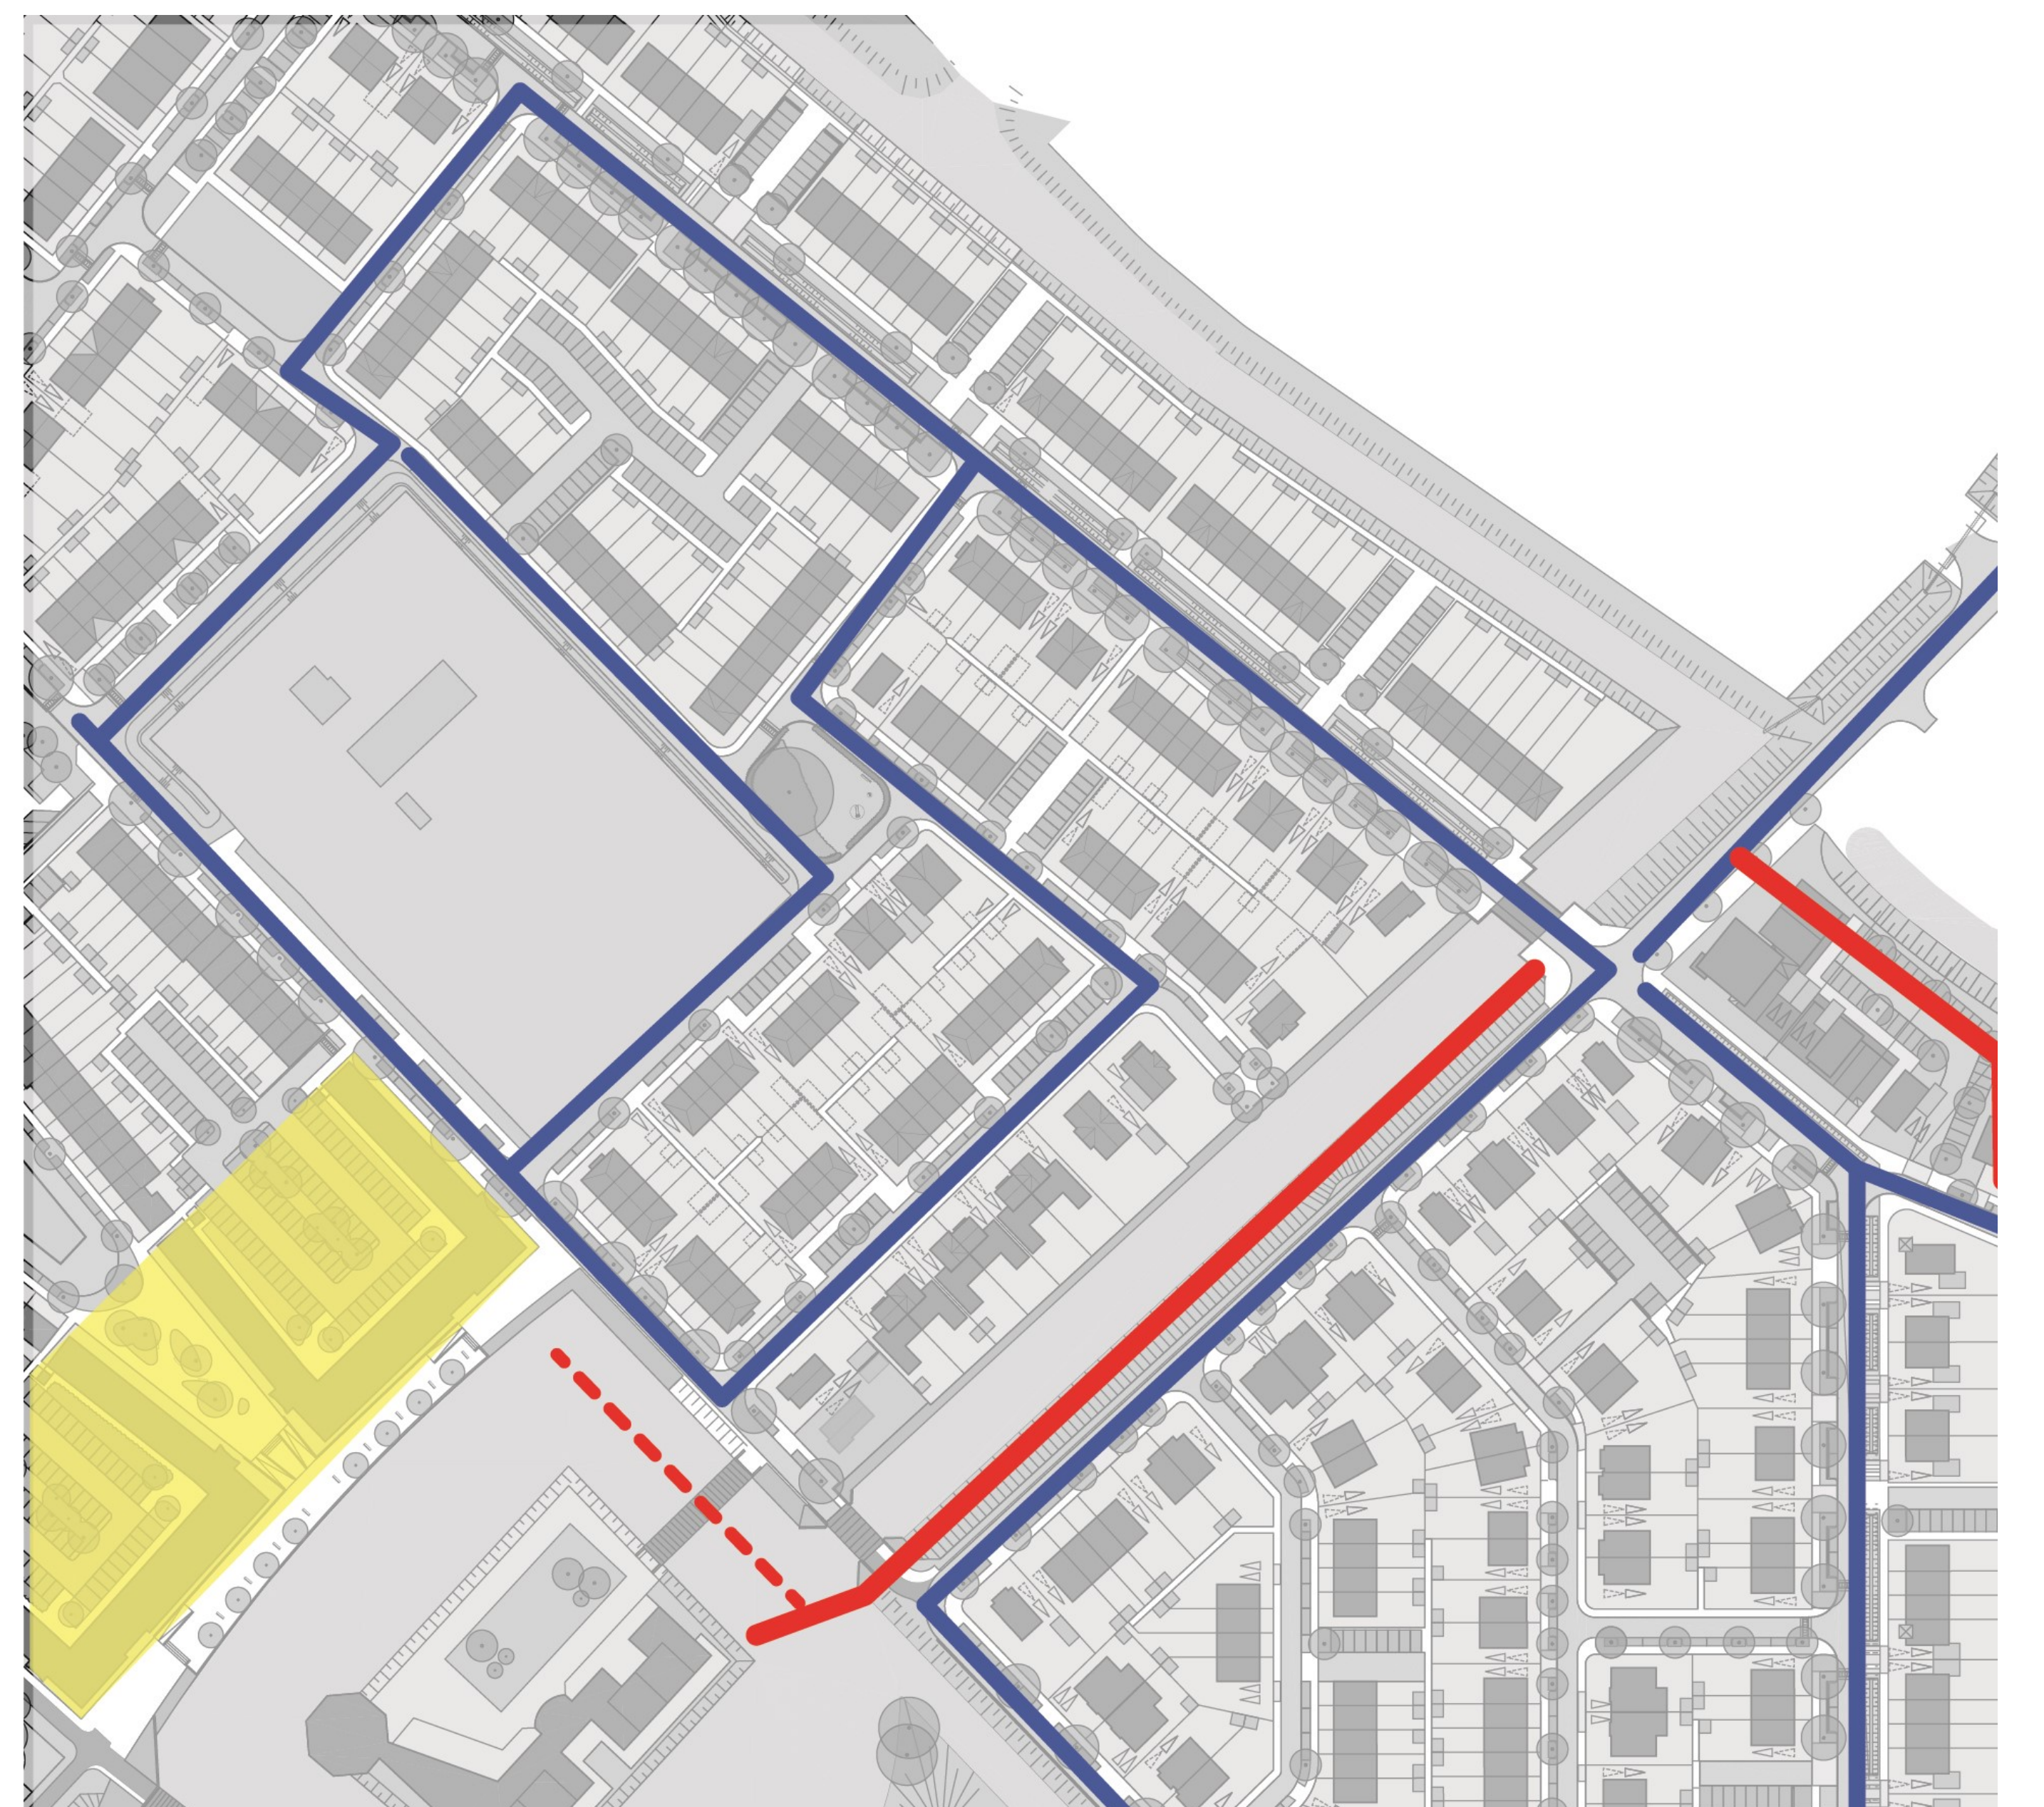

Impressie hoek Eddie Boydstraat – Frank Zappastraat

Impressie vanaf John Lennonplein

PLAN KAVEL 6B **MORTIERE.**

SITUATIE

PLAN KAVEL 6B
MORTIERE.

ruimtelijke
denkers
wissing

Gemeente Middelburg

Bouwgroep Peters bv

woongood

VGarchitecten

BEGANE GROND WESTBLOK

PLAN KAVEL 6B
MORTIERE.

1^e en 2^e VERDIEPING WESTBLOK

PLAN KAVEL 6B
MORTIERE.

VOORBEELD KOOPAPPARTEMENT

VOORBEELD HUURAPPARTEMENT

PLAN KAVEL 6B MORTIERE.

BOUWROUTING OPTIE A

BOUWROUTING OPTIE B

De eventuele reacties zullen meegenomen worden in de verdere besluitvorming inzake de te kiezen bouwrouting.

PLAN KAVEL 6B MORTIERE.

KAART UITWERKINGSPLAN

REFERENTIES EN BLOEISCHEMA

In een later stadium wordt het ontwerp verder uitgewerkt. Belanghebbenden en bewoners zullen hierbij worden betrokken.

CONCEPT INRICHTING

PLAN KAVEL 6B MORTIERE.

PROCESSCHEMA

Genoemde data zijn afhankelijk van de te doorlopen procedure