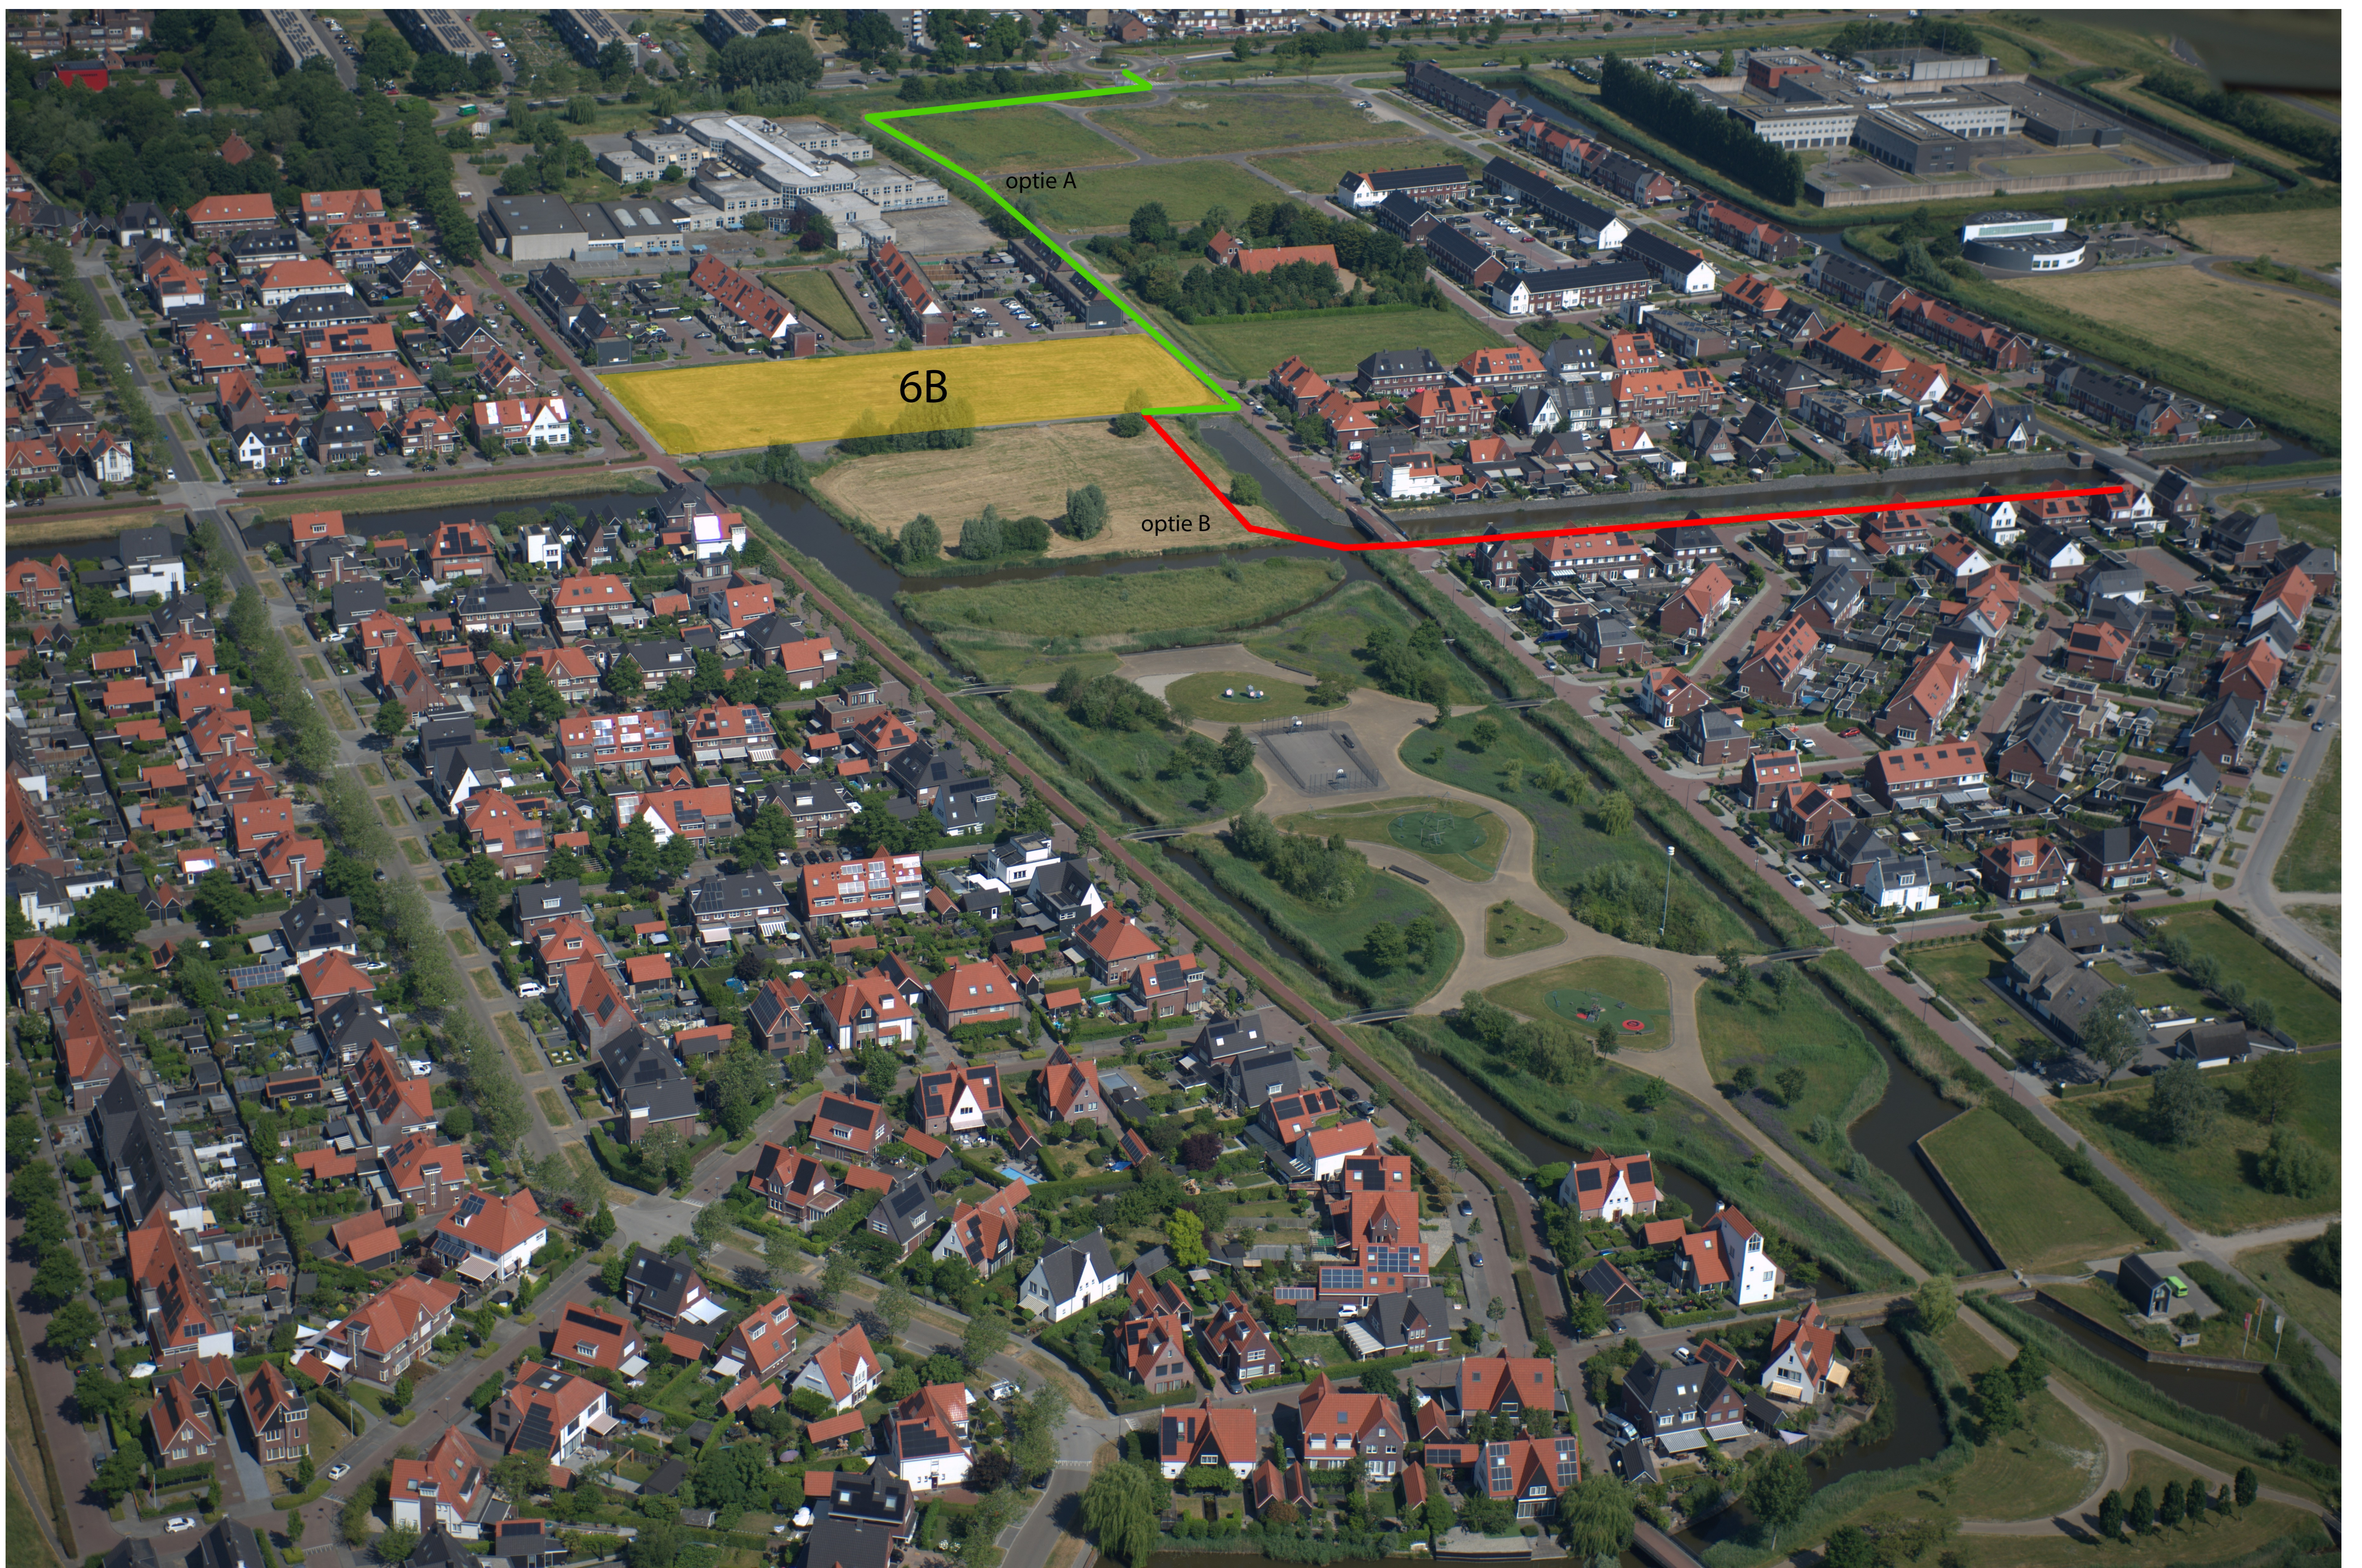

Impressie hoek Eddie Boydstraat – Frank Zappastraat

Impressie vanaf John Lennonplein

PLAN KAVEL 6B **MORTIERE.**

SITUATIE

PLAN KAVEL 6B
MORTIERE.

ruimtelijke
denkers
wissing

Gemeente Middelburg

Bouwgroep Peters bv

woongood

VGarchitecten

BEGANE GROND WESTBLOK

PLAN KAVEL 6B
MORTIERE.

1^e en 2^e VERDIEPING WESTBLOK

PLAN KAVEL 6B
MORTIERE.

VOORBEELD KOOPAPPARTEMENT

VOORBEELD HUURAPPARTEMENT

PLAN KAVEL 6B MORTIERE.

BOUWROUTING OPTIE A

BOUWROUTING OPTIE B

De eventuele reacties zullen meegenomen worden in de verdere besluitvorming inzake de te kiezen bouwrouting.

PLAN KAVEL 6B MORTIERE.

KAART UITWERKINGSPLAN