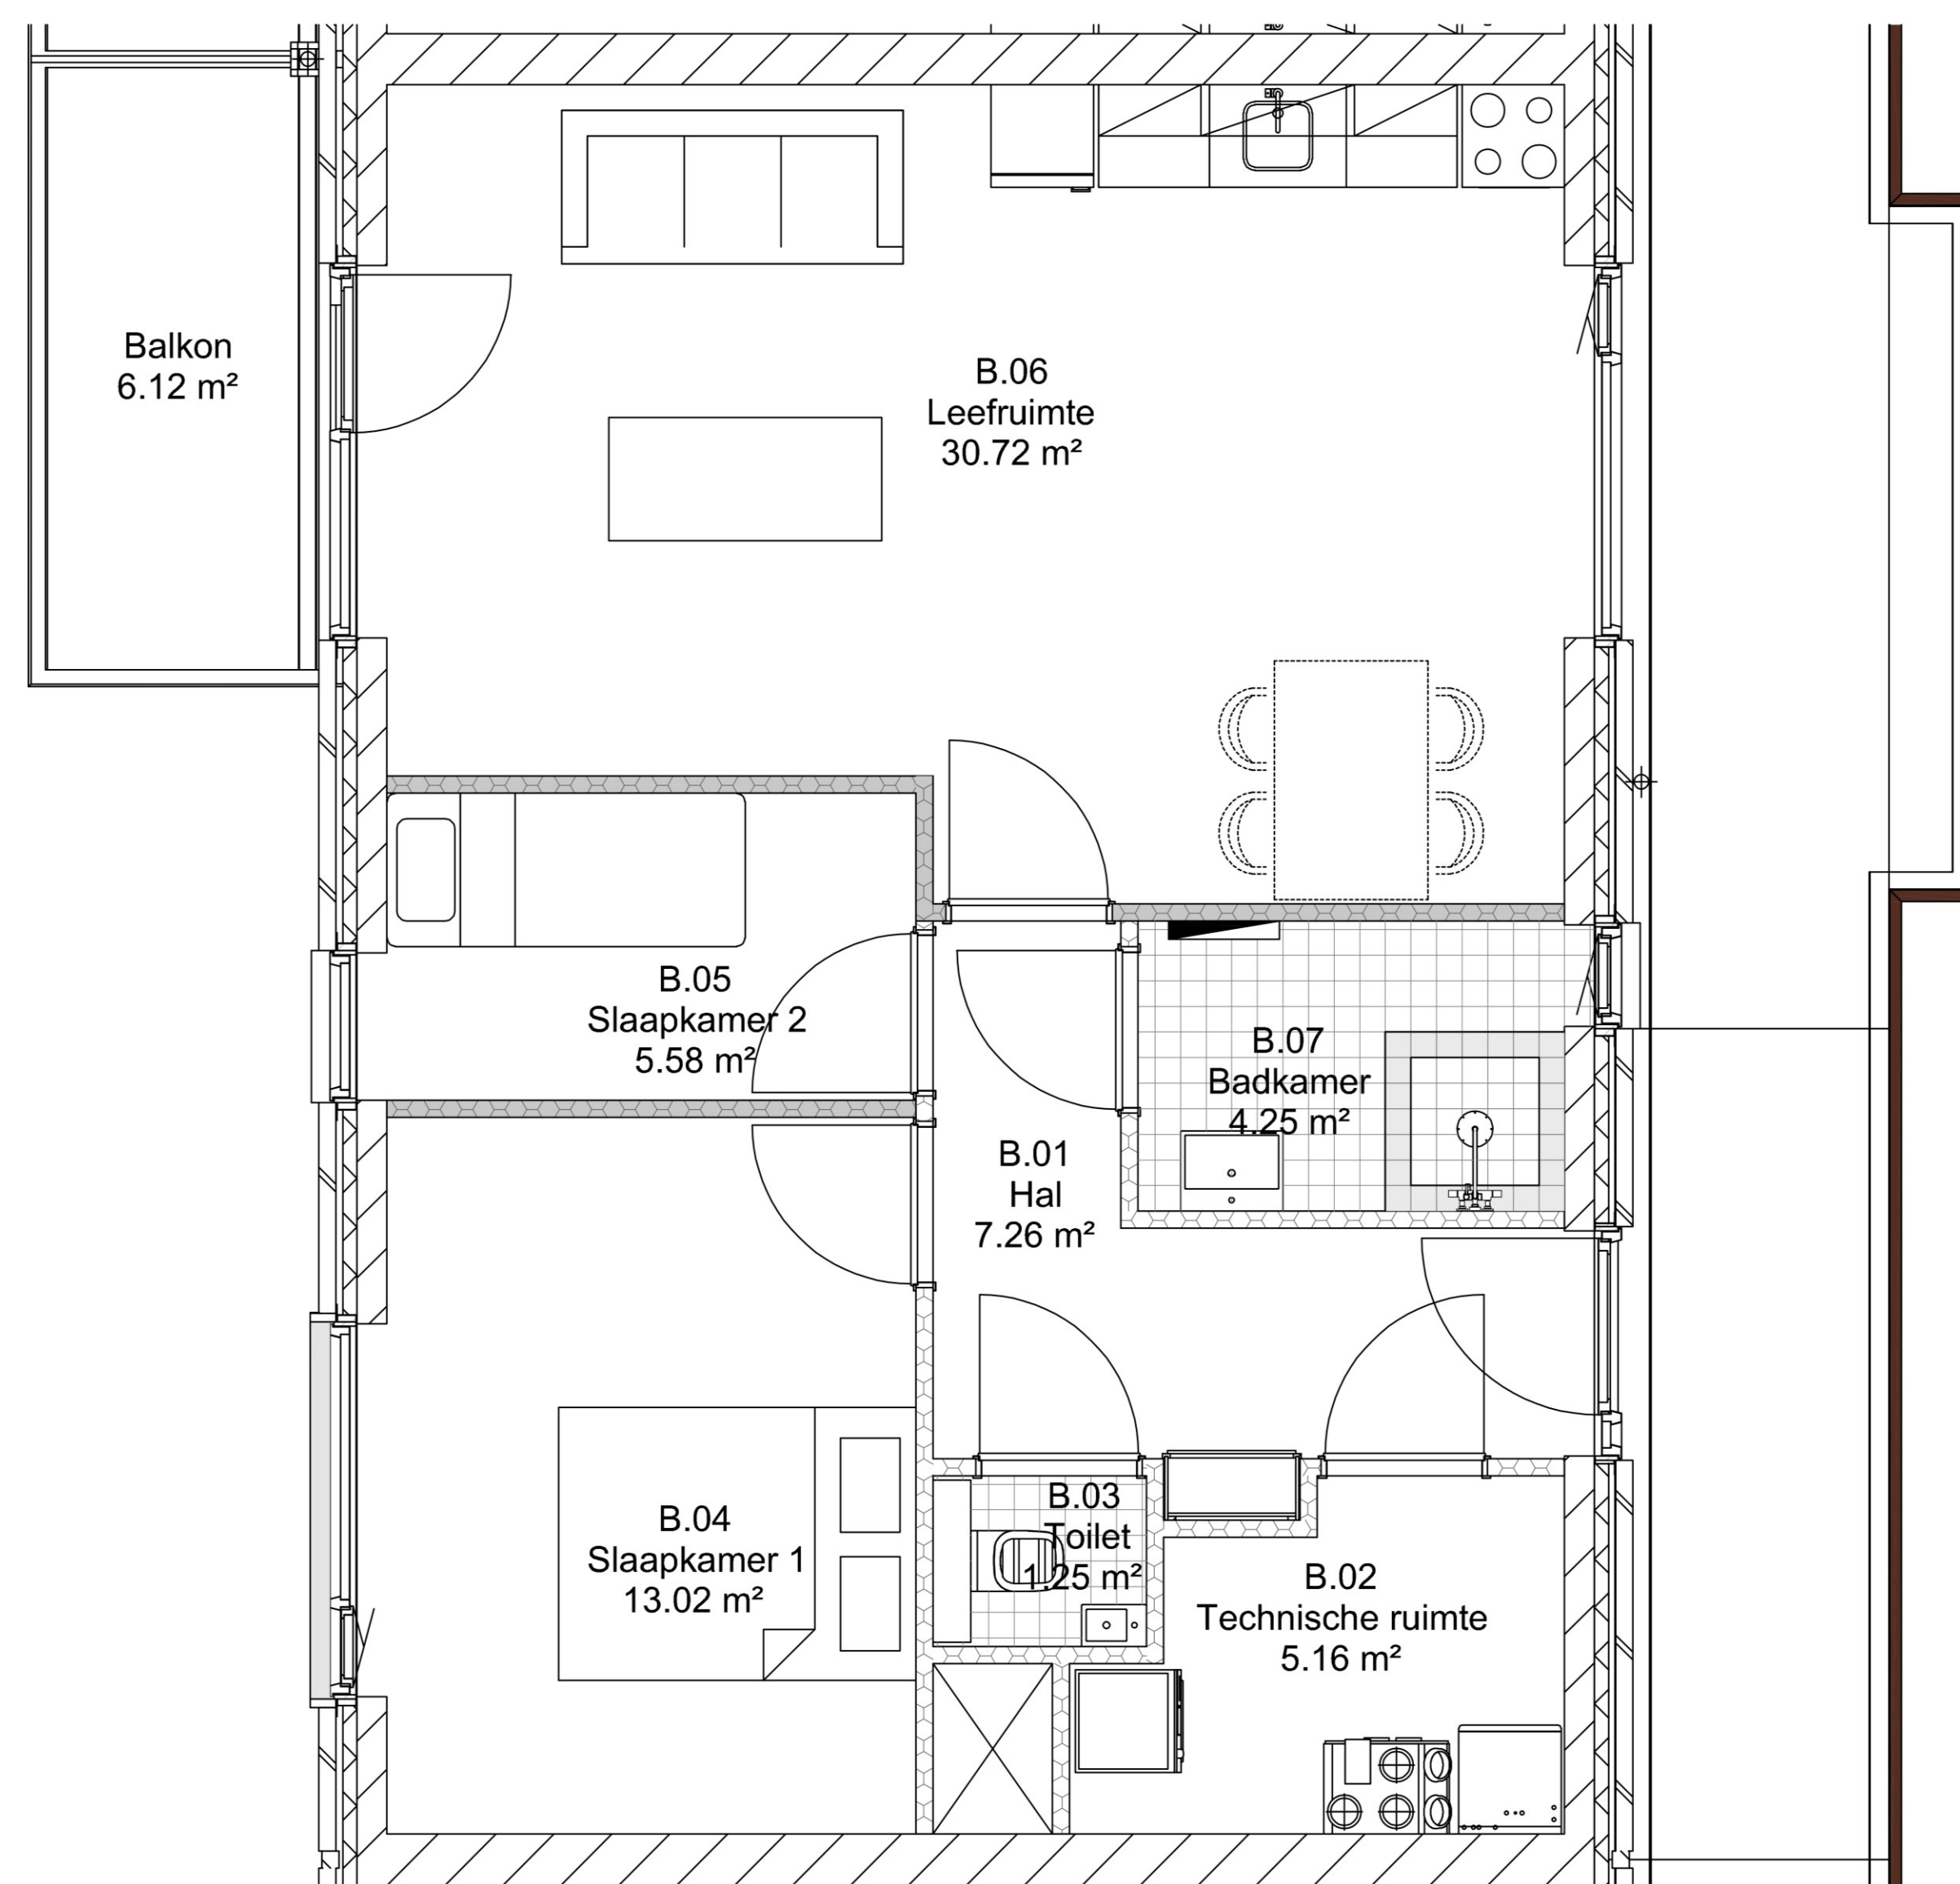

PLAN KAVEL 6B

- 90 appartementen
- 516m² multifunctionele ruimtes
 - Maatschappelijke functies
 - Kleinschalige detailhandel
- 151 parkeerplaatsen

Impressie voorzijde

Impressie achterzijde

PLAN KAVEL 6B **MORTIERE.**

woongood

VGarchitecten

BEGANE GROND WESTBLOK

PLAN KAVEL 6B
MORTIERE.

1^e en 2^e VERDIEPING WESTBLOK

PLAN KAVEL 6B
MORTIERE.

VOORBEELD KOOPAPPARTEMENT

VOORBEELD HUURAPPARTEMENT