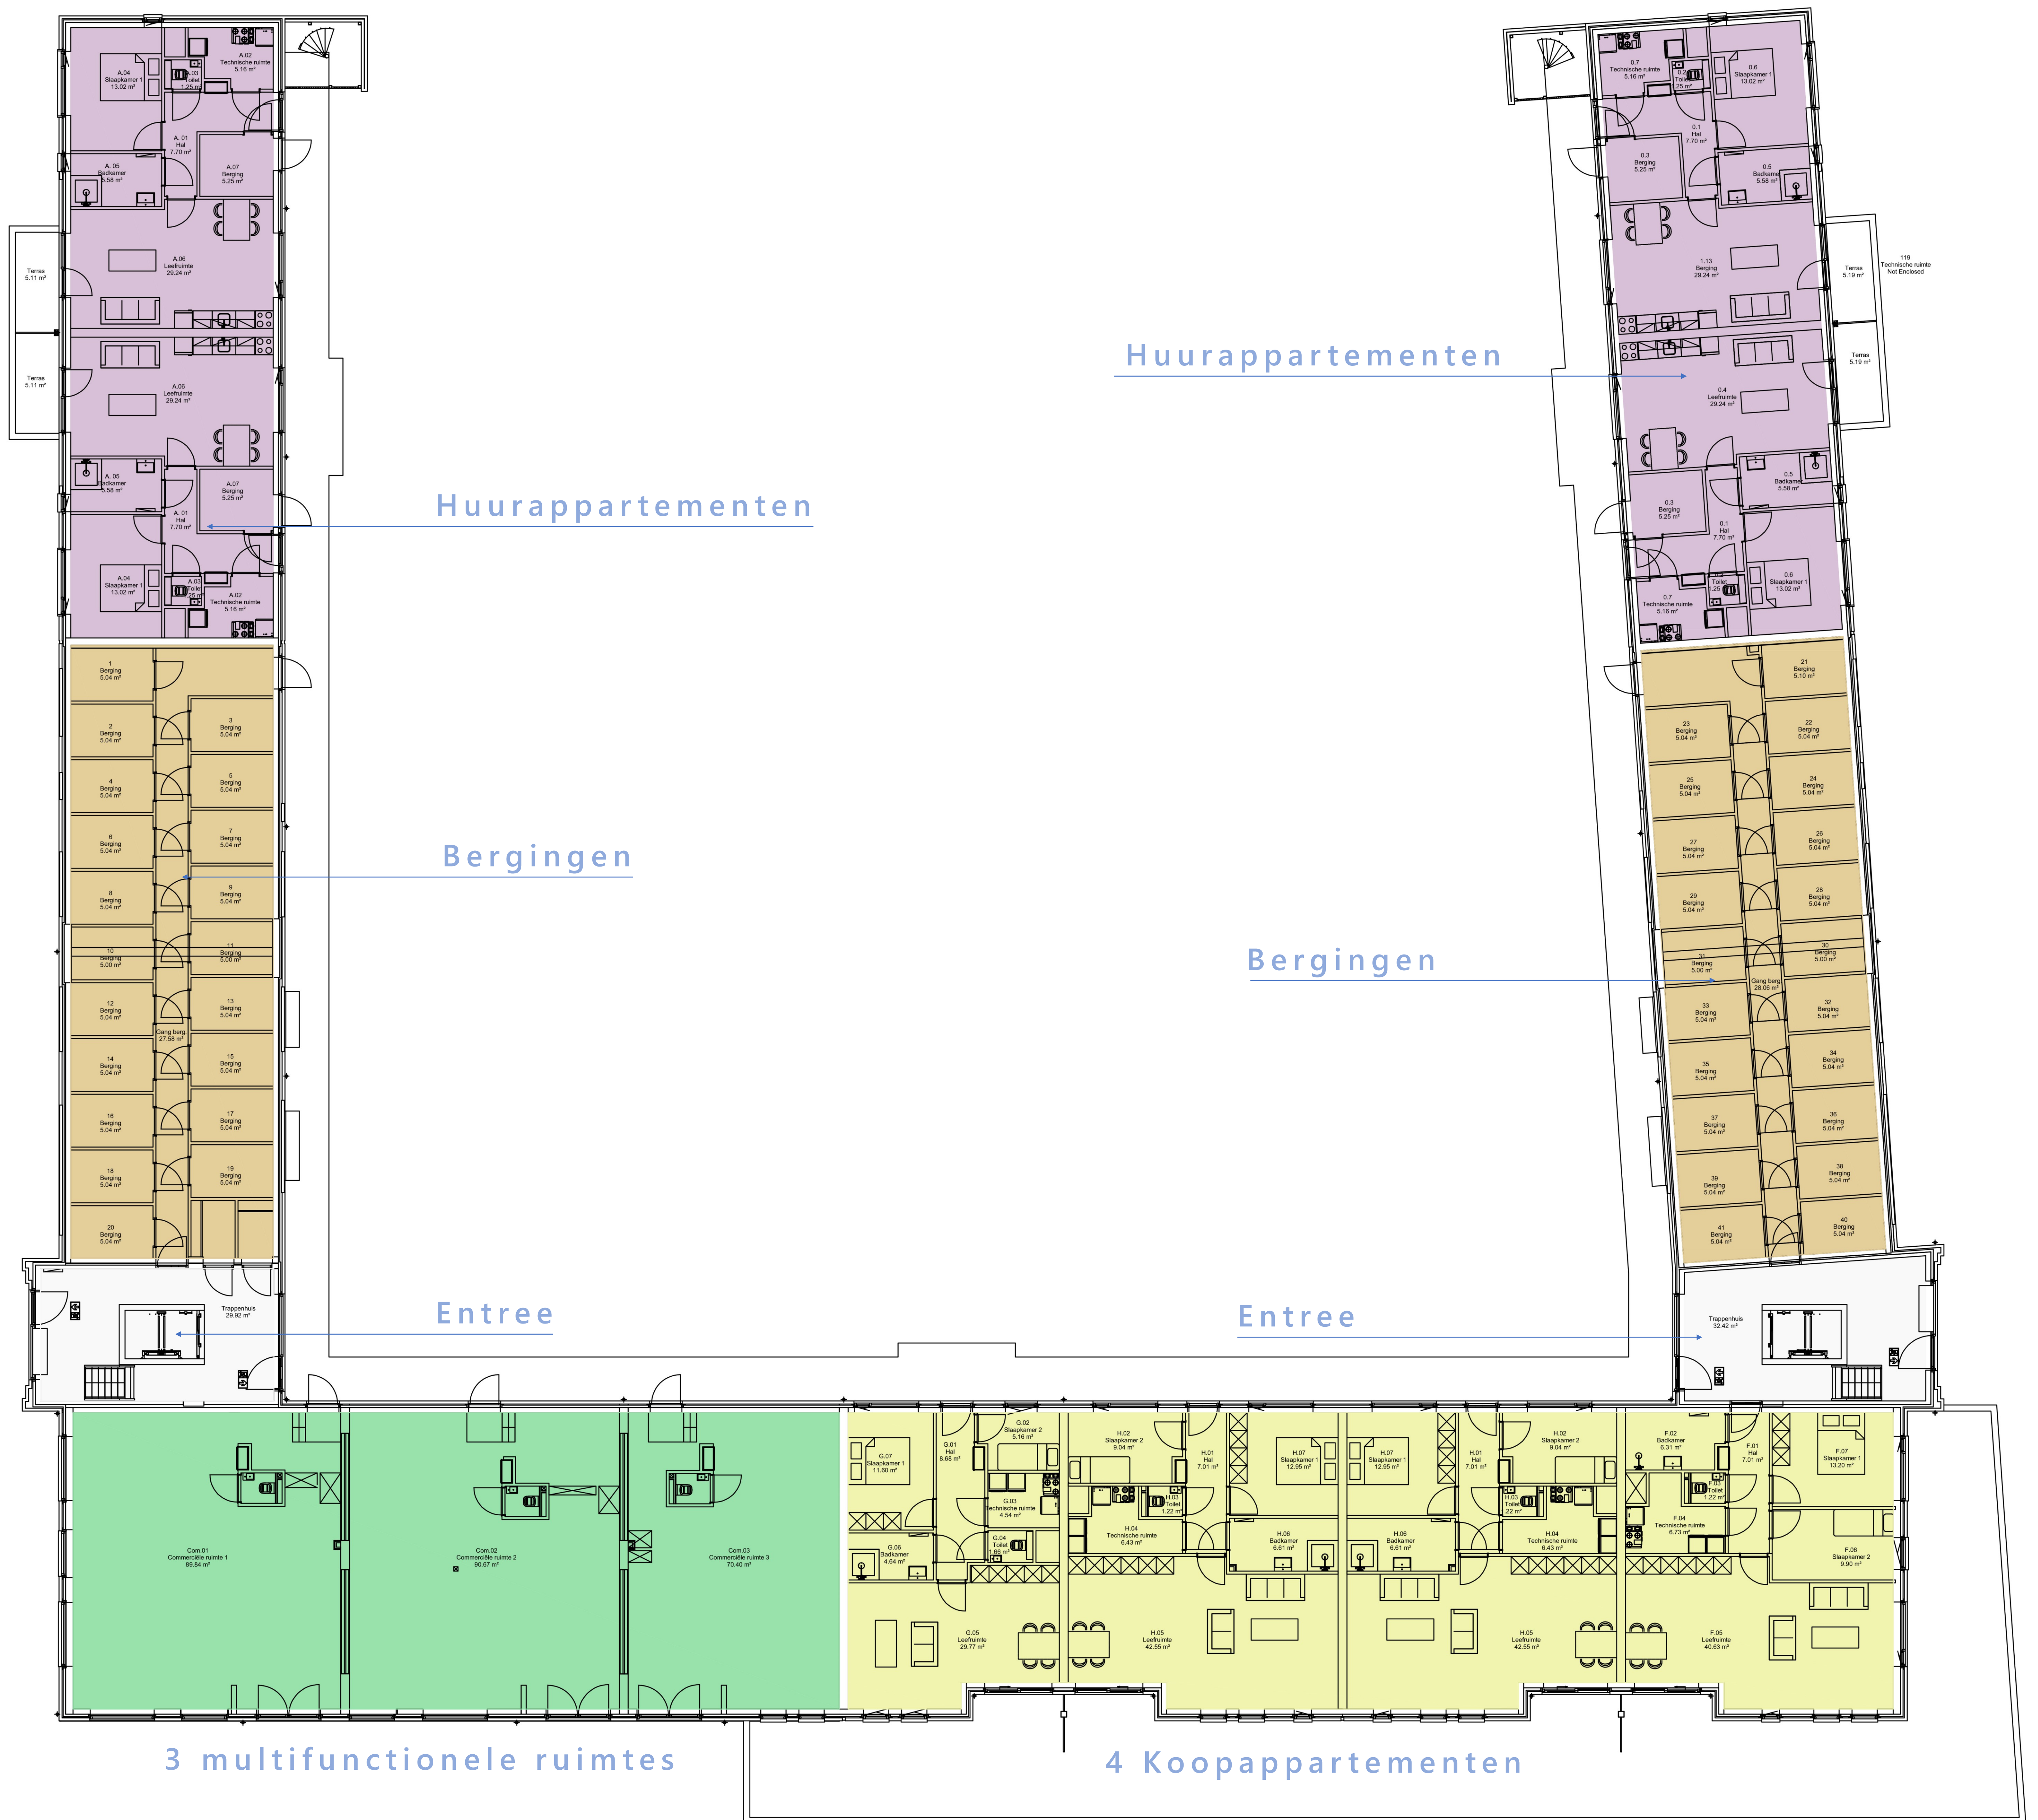

PLAN KAVEL 6B

- 90 appartementen
- 516m² multifunctionele ruimtes
 - Maatschappelijke functies
 - Kleinschalige detailhandel
- 151 parkeerplaatsen

Impressie voorzijde

Impressie achterzijde

PLAN KAVEL 6B **MORTIERE.**

Impressie hoek Eddie Boydstraat – Frank Zappastraat

Impressie vanaf John Lennonplein

PLAN KAVEL 6B **MORTIERE.**

SITUATIE

PLAN KAVEL 6B
MORTIERE.

ruimtelijke
denkers
wissing

Gemeente Middelburg

Bouwgroep Peters bv

woongood

VGarchitecten

BEGANE GROND WESTBLOK

PLAN KAVEL 6B
MORTIERE.

1^e en 2^e VERDIEPING WESTBLOK

PLAN KAVEL 6B
MORTIERE.

VOORBEELD KOOPAPPARTEMENT

VOORBEELD HUURAPPARTEMENT