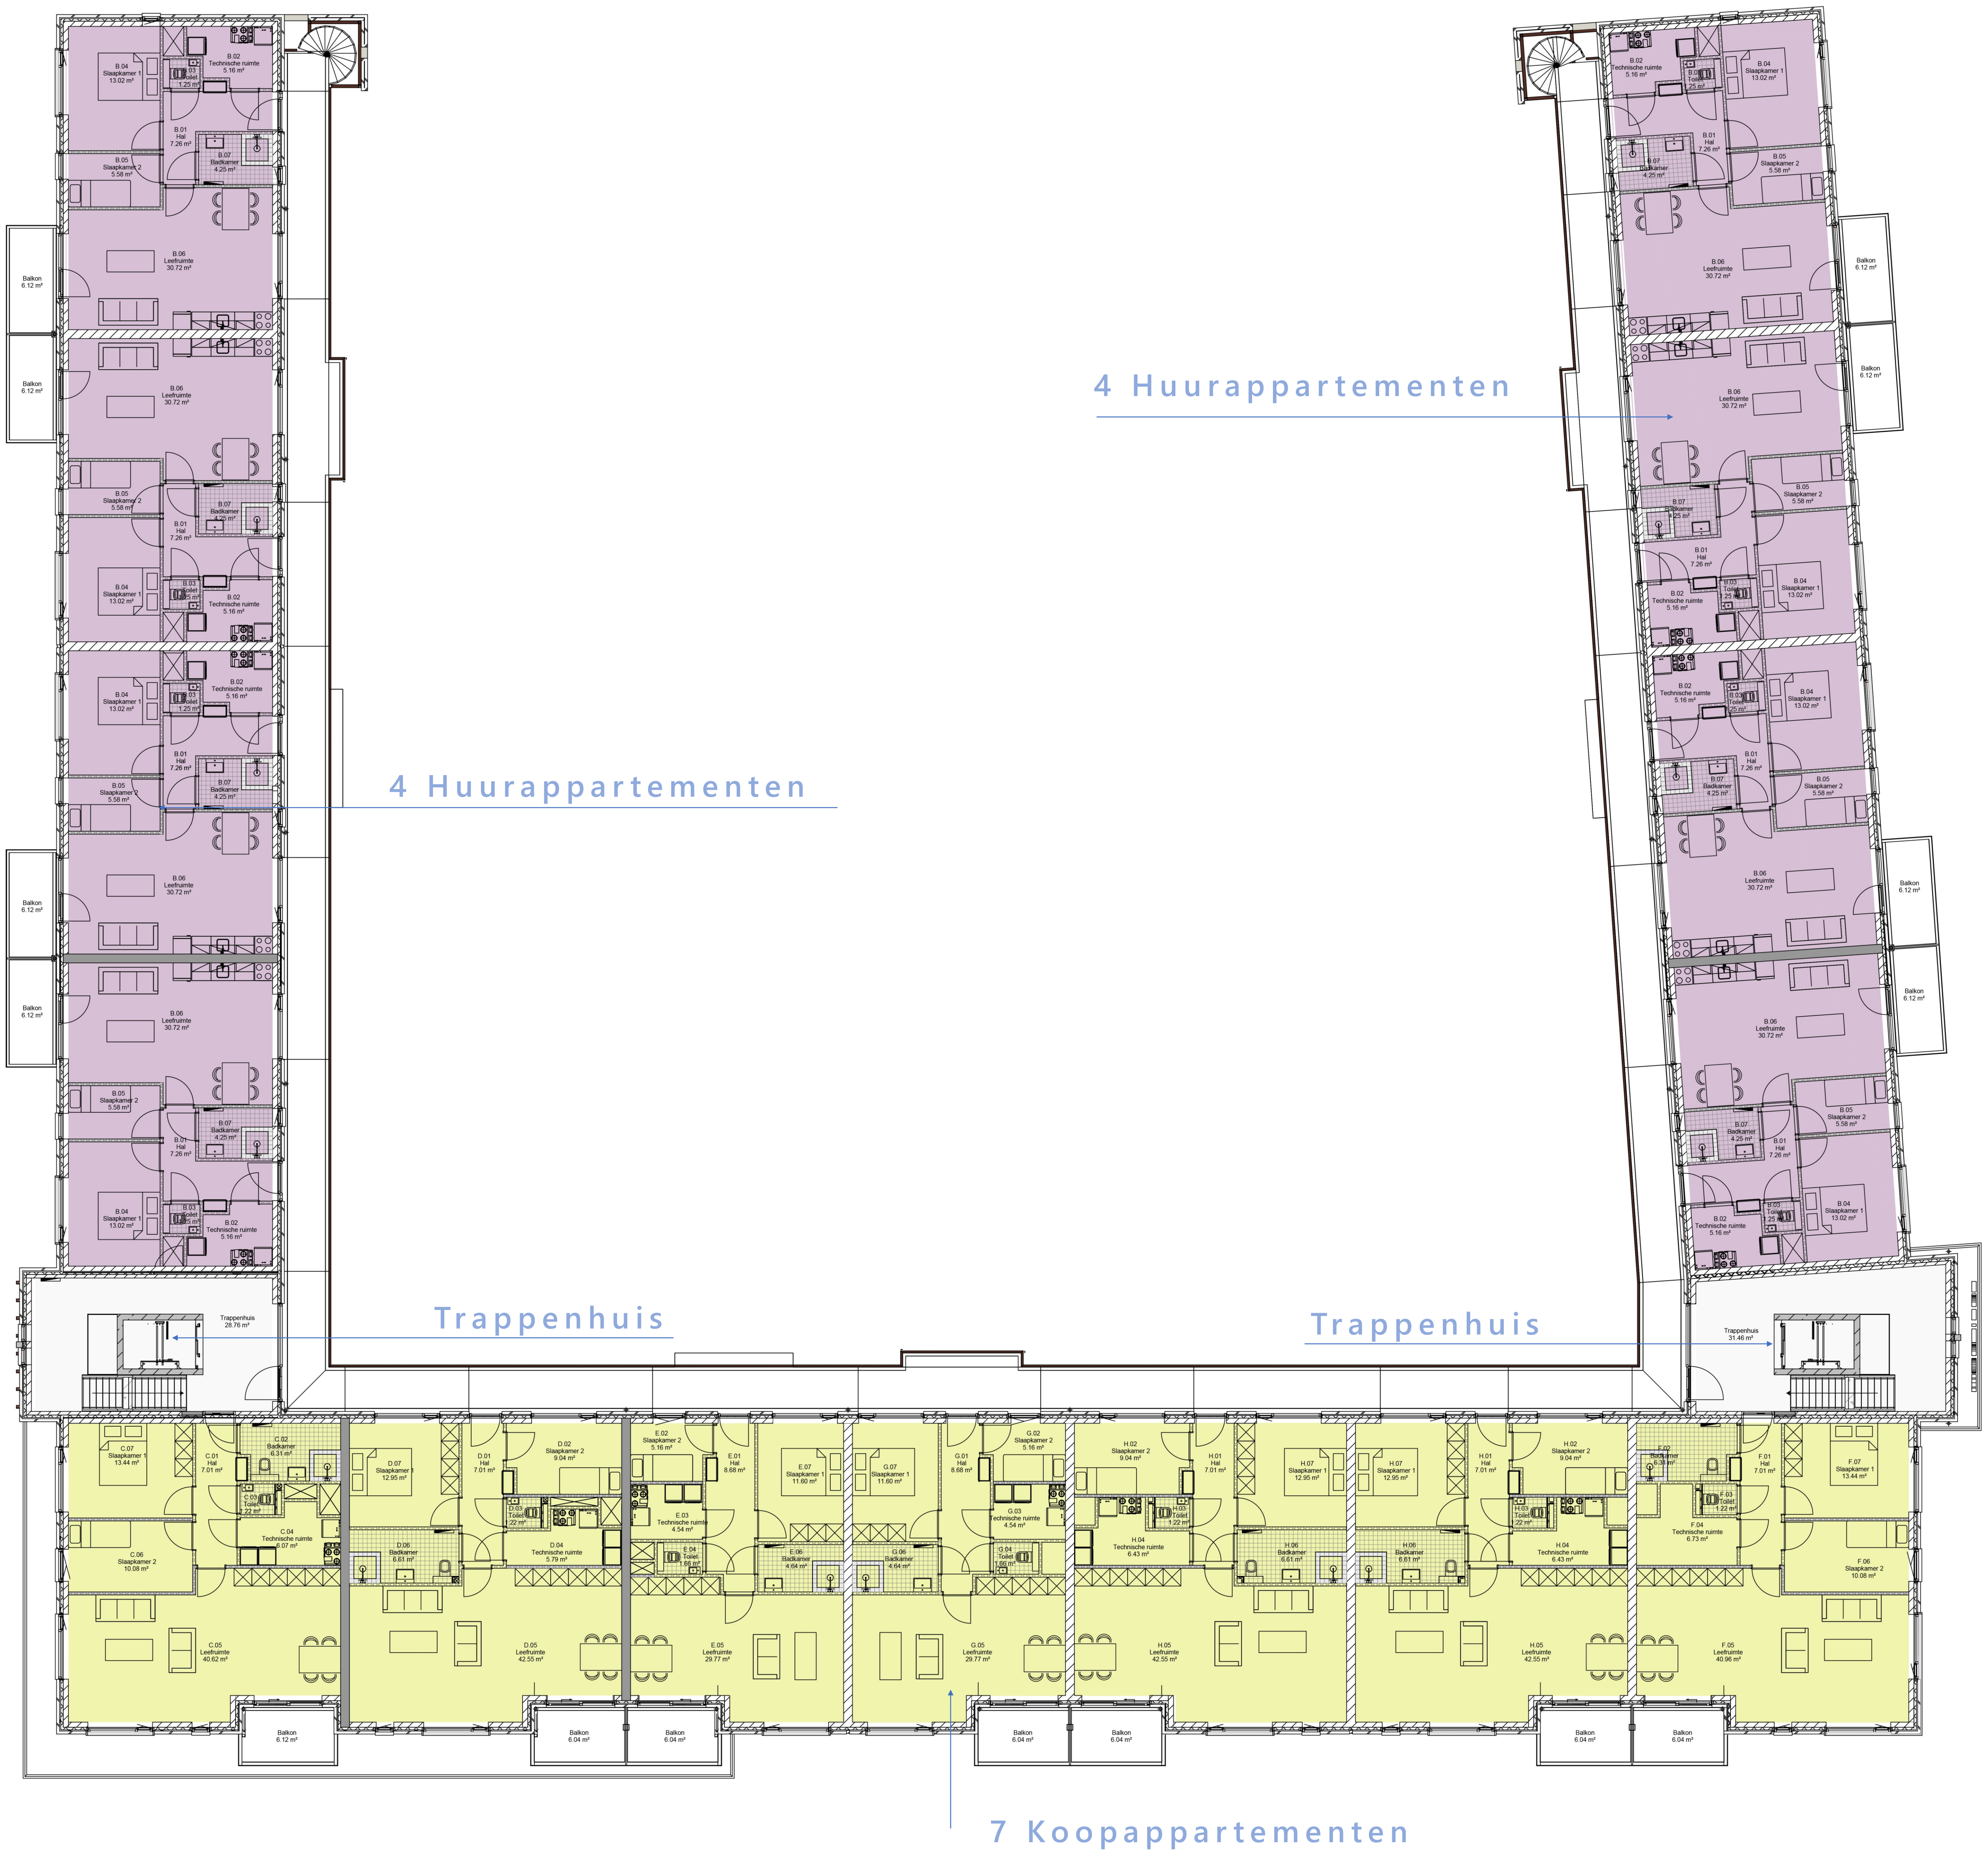

PLAN KAVEL 6B

- 90 appartementen
- 516m² multifunctionele ruimtes
 - Maatschappelijke functies
 - Kleinschalige detailhandel
- 151 parkeerplaatsen

Impressie voorzijde

Impressie achterzijde

PLAN KAVEL 6B **MORTIERE.**

Impressie hoek Eddie Boydstraat – Frank Zappastraat

Impressie vanaf John Lennonplein

PLAN KAVEL 6B **MORTIERE.**

SITUATIE

PLAN KAVEL 6B
MORTIERE.

ruimtelijke
denkers
wissing

Gemeente Middelburg

Bouwgroep Peters bv

woongood

VGarchitecten

BEGANE GROND WESTBLOK

PLAN KAVEL 6B
MORTIERE.

1^e en 2^e VERDIEPING WESTBLOK

PLAN KAVEL 6B
MORTIERE.

VOORBEELD KOOPAPPARTEMENT

VOORBEELD HUURAPPARTEMENT