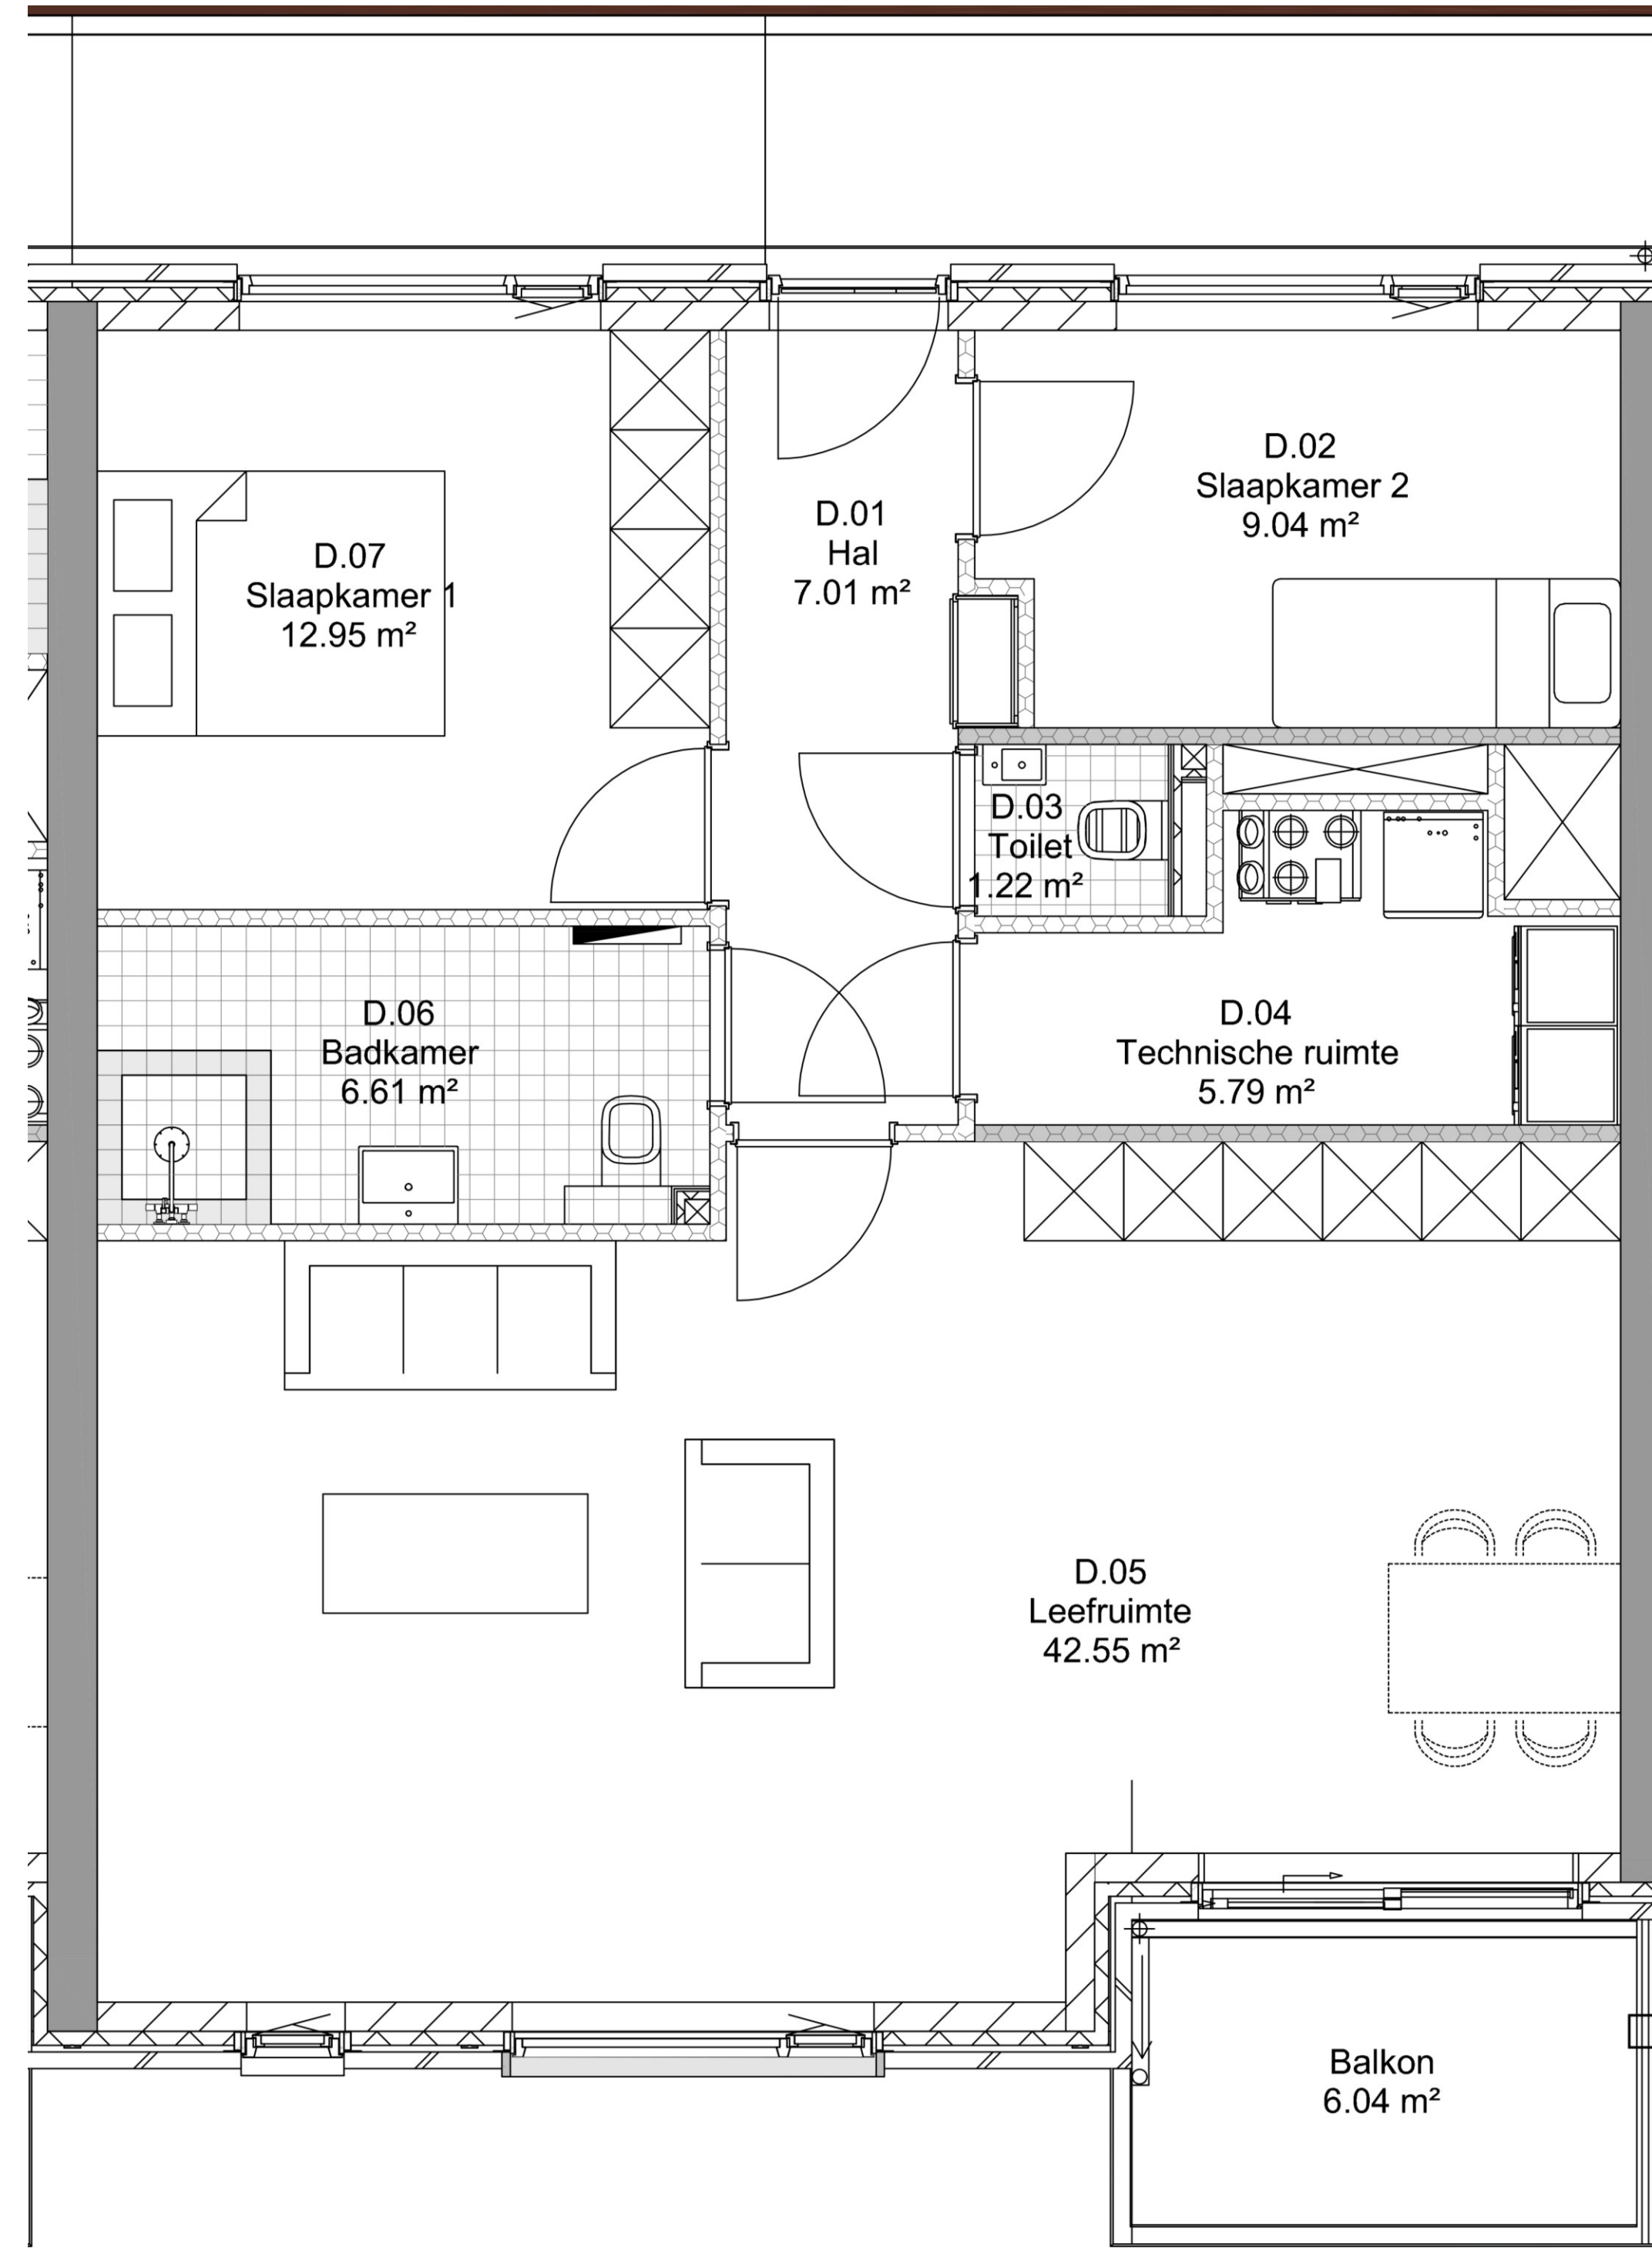

PLAN KAVEL 6B

- 90 appartementen
- 516m² multifunctionele ruimtes
 - Maatschappelijke functies
 - Kleinschalige detailhandel
- 151 parkeerplaatsen

Impressie voorzijde

Impressie achterzijde

PLAN KAVEL 6B **MORTIERE.**

woongood

VGarchitecten

BEGANE GROND WESTBLOK

PLAN KAVEL 6B
MORTIERE.

1^e en 2^e VERDIEPING WESTBLOK

PLAN KAVEL 6B
MORTIERE.

VOORBEELD KOOPAPPARTEMENT

VOORBEELD HUURAPPARTEMENT