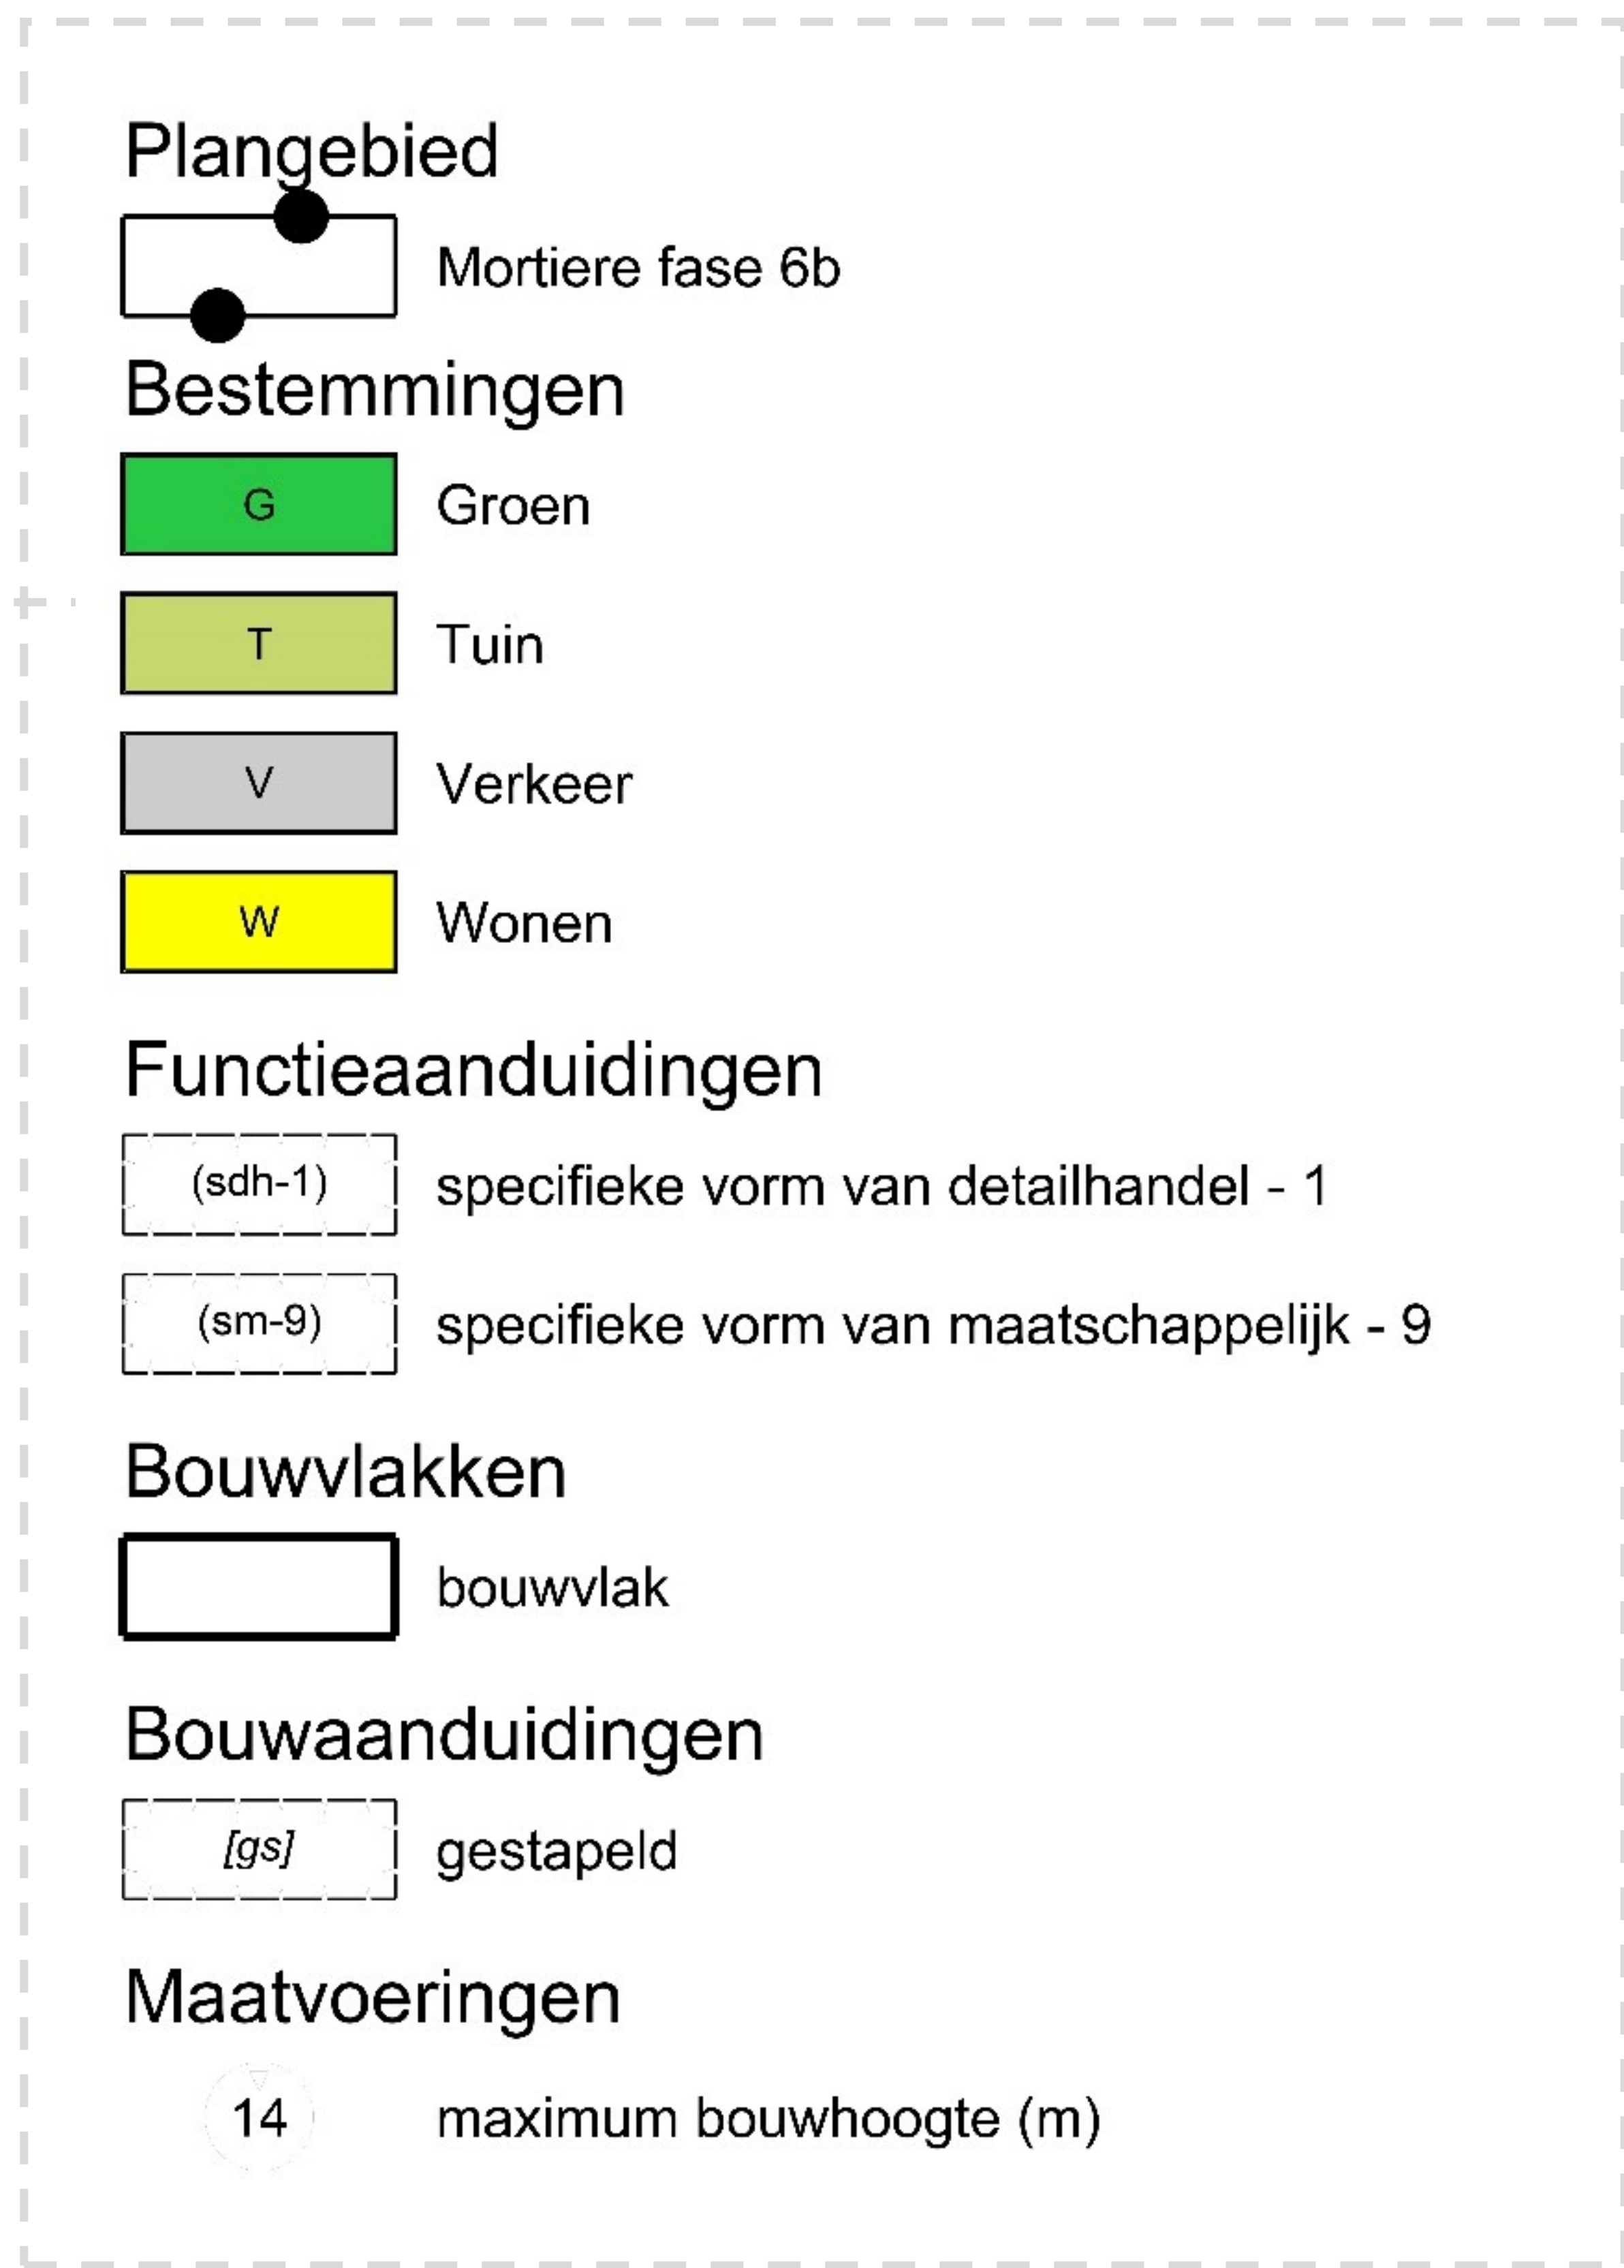

woongood

VGarchitecten

BEGANE GROND WESTBLOK

PLAN KAVEL 6B
MORTIERE.

1^e en 2^e VERDIEPING WESTBLOK

PLAN KAVEL 6B
MORTIERE.

VOORBEELD KOOPAPPARTEMENT

VOORBEELD HUURAPPARTEMENT

PLAN KAVEL 6B MORTIERE.

BOUWROUTING OPTIE A

BOUWROUTING OPTIE B

De eventuele reacties zullen meegenomen worden in de verdere besluitvorming inzake de te kiezen bouwrouting.

PLAN KAVEL 6B MORTIERE.

KAART UITWERKINGSPLAN